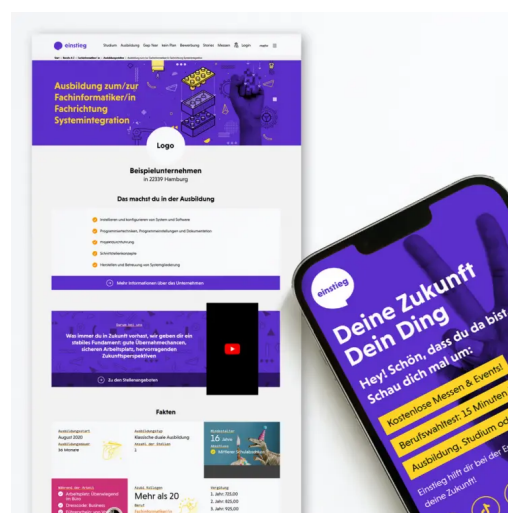

PREMIUM-INSERATE AUF EINSTIEG.COM

Ihr Ausbildungs-/Studienangebot

PRODUKTBESCHREIBUNG

Premium-Inserate auf einstieg.com

Achtung: Bitte tragen Sie ihren gewünschten Starttermin im Feld "Ihre Mitteilung an uns" bei Abschluss der Bestellung ein.

Dieser Artikel ist nur Kombination mit einem Online-Profil buchbar!

Die Inserate sind während des Buchungszeitraums jederzeit editierbar. Im Preis sind außerdem folgende Features inkludiert:

- Direkt verknüpft mit Ihrem Profil auf einstieg.com.
- Zusätzlicher Backlink zu Ihrer Karriereseite.
- Erhöhte Reichweite durch besseres Ranking Ihrer Angebote im Matching unseres Online-Berufsorientierungstests sowie in der Suche.
- Design perfekt auf die Zielgruppe abgestimmt: bunt, frisch, multimedial, mobiloptimiert und mit klarem Call-to-Action!

Zusätzlich bei Messeteilnahme: Erhöhte Sichtbarkeit auf allen gebuchten Einstieg-Events, beispielsweise in der Ausstellersuche oder im Aussteller-Interessencheck-Matching. Zudem werden Inserate an der Job-, Study- oder Gap-Year-Wall ausgehängt.