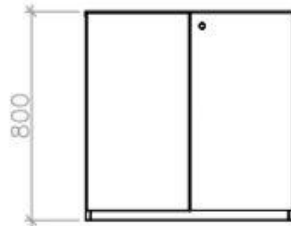

Sideboard, abschließbar Sideboard, lockable

Ansicht Front/
Front view

GRAFIKMASSE/GRAPHIC SIZES		
	Breite/Width	Höhe/Height
G1	800 mm*	800 mm*
G2	400 mm*	800 mm*
G3	400 mm*	800 mm*

* plus Beschnittzugabe umlaufend 10 mm
* supply an addition for bleed 10 mm on all sides

B = Breite | Width
H = Höhe | Height
T = Tiefe | Depth

Draufsicht/
Top view

Plattenmaß | Panel size
Grafikmaß | Graphic size
B = 400 mm
H = 800 mm

Plattenmaß | Panel size
Grafikmaß | Graphic size
B = 800 mm
H = 800 mm