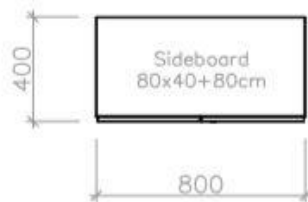

Sideboard, abschließbar Sideboard, lockable

Ansicht Front/
Front view

GRAFIKMASSE/GRAPHIC SIZES		
	Breite/Width	Höhe/Height
G1	800 mm*	800 mm*
G2	400 mm*	800 mm*
G3	400 mm*	800 mm*

* plus Beschnittzugabe umlaufend 10 mm
* supply an addition for bleed 10 mm on all sides

B = Breite | Width
H = Höhe | Height
T = Tiefe | Depth

Draufsicht/
Top view

Plattenmaß | Panel size
Grafikmaß | Graphic size
B = 400 mm
H = 800 mm

Plattenmaß | Panel size
Grafikmaß | Graphic size
B = 800 mm
H = 800 mm